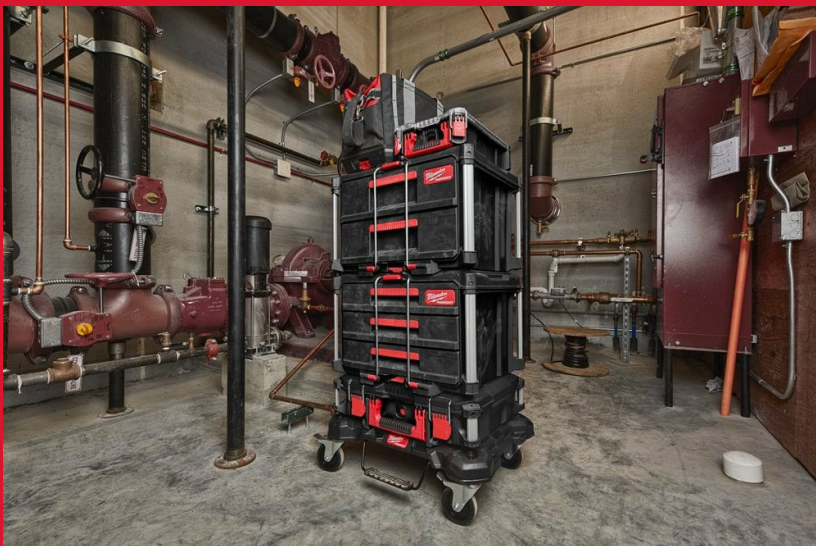

## Packout 3 Drawer Tool Box

### PACKOUT™ GEREEDSCHAPSKOFFERS MET LADES

- Gemakkelijke toegang tot opgeslagen items, zelfs met andere PACKOUT™ koffers erop gestapeld
- Geleiders met stalen kogellagers ondersteunen tot 11 kg gewicht per lade
- Snel instelbare verdelers in elke lade om de indeling volledig aan te passen voor een betere organisatie
- Vergrendelingsbeugel voorkomt ongewenst openen van laden tijdens transport
- Maakt het mogelijk de laden af te sluiten met een hangslot tegen diefstal
- Gemaakt van slagvaste polymeren en met metaal versterkte hoeken voor duurzaamheid op de bouwplaats
- Onderdeel van het PACKOUT™ modulaire opbergsysteem

Afmetingen [Buitenkant][h x b x l] (mm)	363 x 564 x 414
Laadcapaciteit (kg)	22
Artikelnummer	4932472130