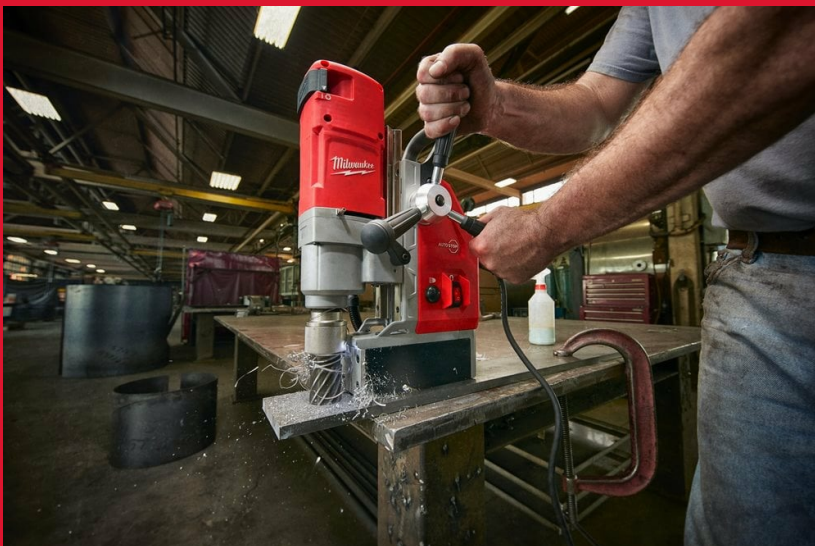

## KERNBOORMACHINE MET MAGNEETVOET

- Krachtige 1200 Watt motor voor onovertroffen boorprestaties
- Tandwielkast met 2 snelheden voor een optimale boorsnelheid met 475 en 730 omwentelingen per minuut bij gebruik van jaarsnijders of spiraalboren
- AUTOSTOP™ beveiliging: herkent buitensporige rotatie en stopt de machine automatisch voor de beste gebruikersbescherming
- Elektromagneten met 9930 N klemkracht
- Maximale boorcapaciteit van 41 mm bij gebruik van jaarfrezen en 13 mm rechte schachtdraaiboren
- 19 mm Weldon opname voor snel en eenvoudig verwisselen van accessoires, zonder sleutel
- 146 mm slaglengte voor gebruik van verschillende accessoires
- Zonder hulpwerktuigen afneembaar handvat voor zowel rechts- als linkshandig gebruik
- Ingebouwde LED verlichting voor optimaal zicht op het werkoppervlak

Max. boor Ø met freeskronen (mm)	41
Max. boordiepte met freeskronen (mm)	50
Max. boor Ø met boren (mm)	13
Magneetkracht [bij boorpuntdruk] (N)	9930
Gewicht (kg)	13.5
Geleverd in	Transportkoffer
Artikelnummer	4933451015