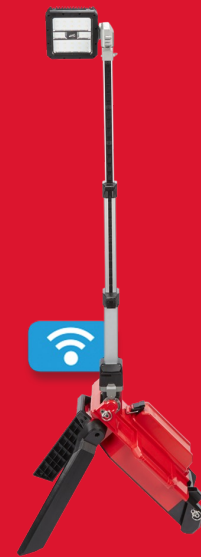

# M18 ONERSAL-O

## M18™ ONE-KEY™ LED STAANDE LAMP

- Optimaliseer de helderheid en looptijd door de lichtopbrengst van 0-5400 lumen aan te passen
- ONE-KEY™ technologie zorgt voor geavanceerde lichtaanpassing en de mogelijkheid om licht op afstand te bedienen
- ONE-KEY™ tool tracking & security biedt een gratis cloud-gebaseerd tracking netwerk en inventarisbeheerplatform voor uw gereedschap. ONE-KEY™ beschikt ook over een vergrendelingsfunctie op afstand
- IP67 maakt gebruik in alle weersomstandigheden (zware regen, sneeuw, stoffige omgevingen) mogelijk
- Versterkt pootontwerp met 3 verschillende opzetmogelijkheden voor de beste duurzaamheid en stabiliteit
- Zeer duurzame en slagvaste polycarbonaatlens en aluminium kap-ontwerp om het licht te beschermen tegen ruwe werkomstandigheden
- TRUEVIEW™ hoogwaardige verlichting levert een consistente bundel, geoptimaliseerde kleurtemperatuur en realistische weergave van kleuren en details
- Afgesloten accucompartiment voor maximaal 2 accu's om de werkduur te verlengen
- Verander hoogte van 0,5 m tot 1,65 m om licht van boven te werpen om schaduwen te beperken
- Opvouwbaar tot slechts 55 cm voor gemakkelijke opslag en transport
- Flexibel accusysteem: werkt met alle MILWAUKEE® M18™ accu's

### REDLITHIUM™

Type lamp	LED
Max. lichtopbrengst hoog/medium/laag/flitslicht (lumen)	5400/ 3000/ 1550/ -
Max. werkduur met 2 x M18 B9 accu (uur)	7/ 12,5/ 26/ -
Gewicht incl. accu (kg)	10.1 (M18 B5)
Kit inbegrepen	Geen accu's bijgeleverd, Geen lader bijgeleverd, Geen kitbox of tas meegeleverd
Artikelnummer	4933459431