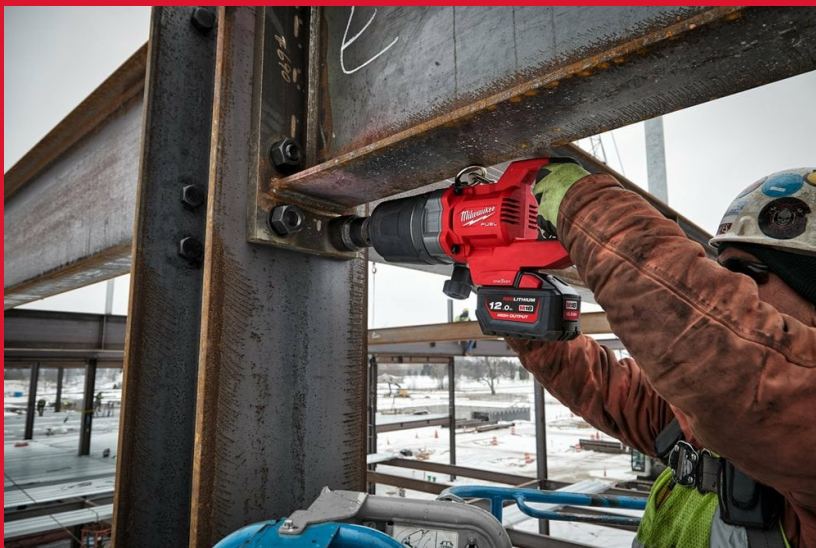

M18 ONEFHIWF1DS-OC

M18 FUEL™ ONE-KEY™ 1" KORTE D-GREEP SLAGMOERSLEUTEL FRICTIE

- De M18 FUEL™ D-hendel slagmoersleutel met hoog koppel levert 2576 Nm bevestigingskoppel ter vervanging van AC-, benzine- of pneumatische oplossingen
- Levert tot 2711 Nm losbreekkoppel waarmee bouten tot M42 kunnen worden losgedraaid
- Met de 4-modus DRIVE CONTROL kan de gebruiker binnen vier verschillende snelheids- en koppelinstellingen schakelen om de veelzijdigheid van de applicatie te benutten
- De geïntegreerde snelheidssensor verbetert de consistente herhaalbaarheid van de gekozen koppelinstelling
- ONE-KEY™ tool tracking & security biedt een gratis cloud-gebaseerd tracking netwerk en inventarisbeheerplatform voor uw gereedschap. ONE-KEY™ beschikt ook over een functie voor vergrendeling op afstand. De aanpassingsfunctie biedt de mogelijkheid tot het nauwkeurige aanpassen van uw tool voor de juiste toepassing
- Tri-LED's leveren hoogwaardige verlichting om de zichtbaarheid van de werkruimte te vergroten
- Het HIGH OUTPUT™ systeem tilt de M18 FUEL™ technologieën naar een hoger niveau en levert grotere prestaties en een langere werkduur. Deze tools zijn ontworpen om de samenwerking met HIGH OUTPUT™ accu's te maximaliseren
- Flexibel accusysteem: werkt met alle MILWAUKEE® M18™ accu's

REDLITHIUM™

Onbelast toerental (omw/min)	600/ 700/ 900/ 1200
Slagfrequentie (per min)	750/ 930/ 1200/ 1440
Machine opname	1" vierkant
Max. koppel (Nm)	1180/ 1254/ 1966/ 2576
Losbreekkoppel (Nm)	2711
Kit inbegrepen	Geen accu's bijgeleverd, Geen lader bijgeleverd, Transportkoffer
Artikelnummer	4933472071