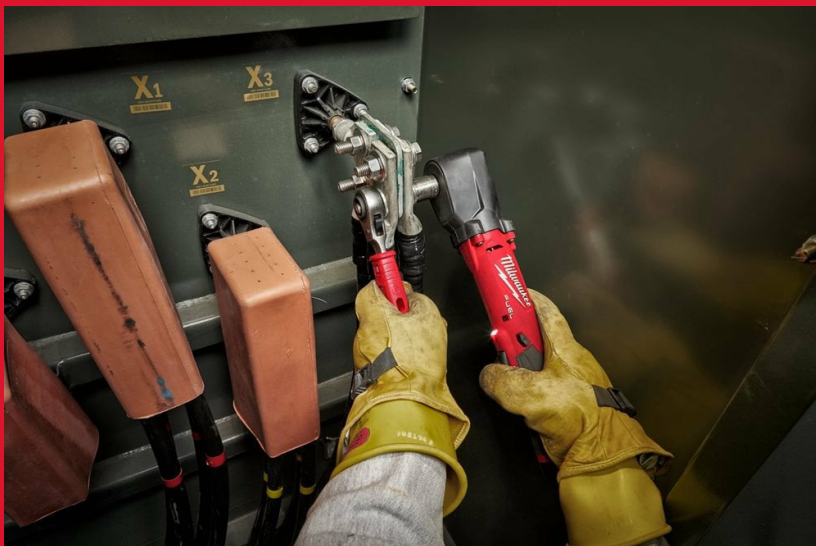

## M12 FUEL™ 3/8" HAAKSE SLAGMOERSLEUTEL MET FRICTIERING

- Levert een montagekoppel tot 270 Nm en losbreekkoppel tot 300 Nm
- 4-mode DRIVE CONTROL bevat een automatische uitschakelings- en bout verwijderingsmodus om te strak aandraaien te voorkomen en meer controle te bieden na het losbreken van de bout
- Het langwerpige ontwerp zorgt voor betere toegang op moeilijk te bereiken plaatsen
- Slechts 71 mm kophoogte zorgt voor makkelijker werken in krappe ruimtes
- 3/8 " aandrijfvierkant met frictiering voor snel en gemakkelijk verwisselen van doppen
- Heldere LED voor perfecte verlichting van de werkplek
- Rubberen gripoppervlak is bestand tegen corrosieve materialen en biedt meer comfort tijdens gebruik
- Het DNA van ons FUEL™ platform herdefinieert het evenwicht van snoerloze technologieën. MILWAUKEE®'s POWERSTATE™ koolborstelloze motor, REDLITHIUM™ accu technologie en REDLINK PLUS™ hardware en software intelligentie zorgen voor een uitstekend vermogen, een lange werkduur en duurzaamheid
- Flexibel accusysteem: werkt met alle MILWAUKEE® M12™ accu's

### REDLITHIUM™

Onbelast toerental (omw/min)	0-1550/ 0-2300/ 0-3000/ 0-3000
Machine opname	3/8 " vierkant
Slagfrequentie (per min)	0-1350/ 0-2700/ 0-3600
Max. koppel (Nm)	270
Max. schroefmaat	M16
Kit inbegrepen	Geen accu's bijgeleverd, Geen lader bijgeleverd, Geen kitbox of tas meegeleverd
Artikelnummer	4933471700