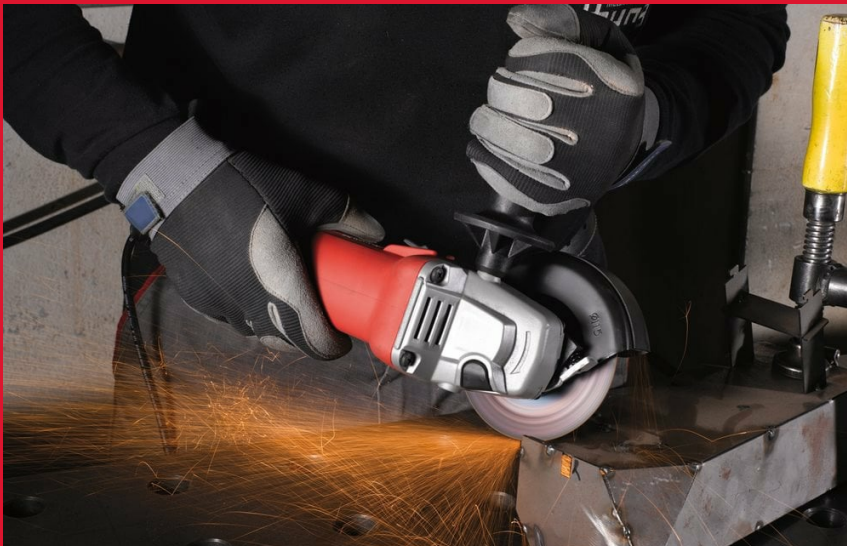

AG 10-125 EK

1000 WATT HAAKSE SLIJPMACHINE

- Krachtige 1000 Watt motor voor uitstekende prestaties in alle toepassingen
- Uiterst compact ontwerp met een totale lengte van slechts 276 mm en een gewicht van 2,1 kg voor prettiger werken
- Line-Lock-Out functie ter voorkoming van automatisch starten na stroomuitval
- Zachte aanloop voor gemakkelijk starten
- Breukbestendige en zonder hulpwerktuigen te verwisselen beschermkap
- Schuifschakelaar voor gemakkelijk starten, zelfs bij het dragen van handschoenen
- 4 meter rubber snoer

Onbelast toerental (omw/min)	11,000
Schijf diameter (mm)	125
Gewicht (kg)	2.1
Rem	Nee
Type schakelaar	Schuifschakelaar
FIXTEC™-spanmoer	Nee
Artikelnummer	4933451220